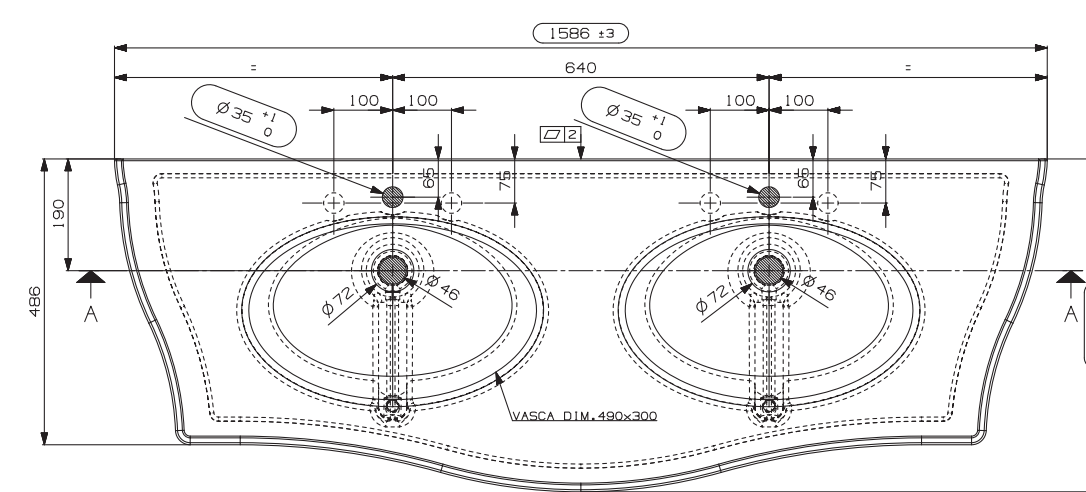

Schede tecniche MineralMarmo

Technical sheet MineralMarble

3248/A