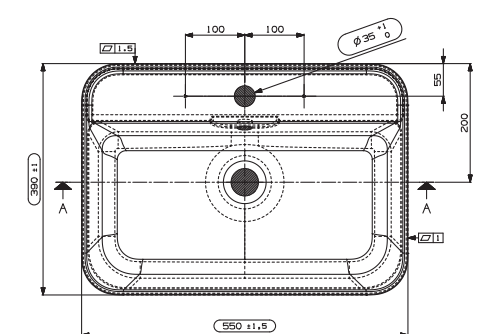

Schede tecniche MineralMarmo

Technical sheet MineralMarble

3315/A