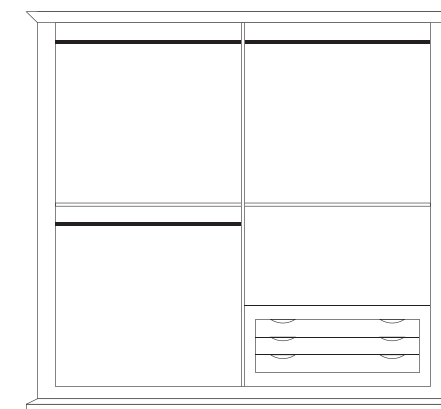

2166/A
Armadio 2 a. scorrevoli smontabile con cassettera
Detachable wardrobe chest of drawers included
L 275 P 66 H 254
Finitura RAL 7047 con profili P04