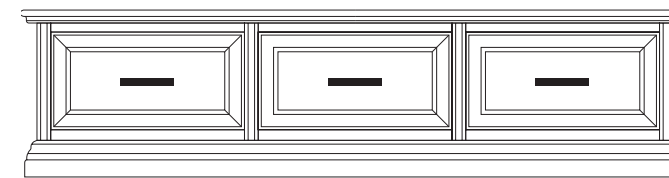

3054/A
Base 3 c.
Base cabinet
L 187 P 60 H 47