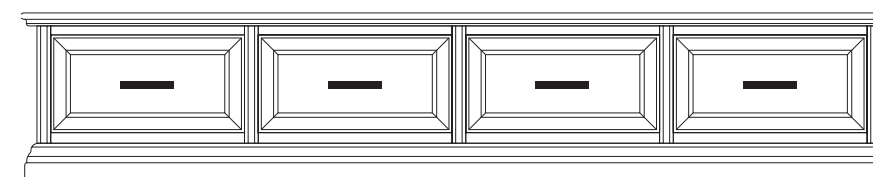

3055/A
Base 4 c. smontabile
Detachable base cabinet
L 245 P 60 H 47