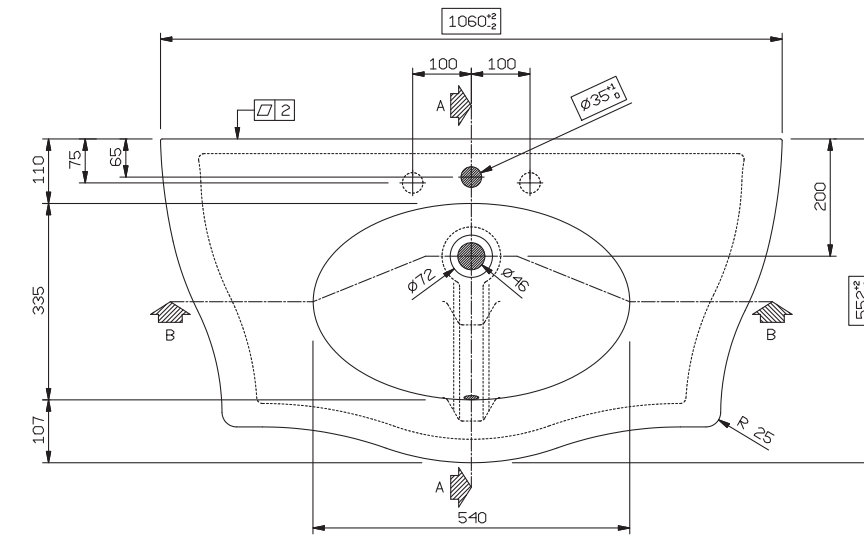

Schede tecniche MineralMarmo

Technical sheet MineralMarble

3025/A