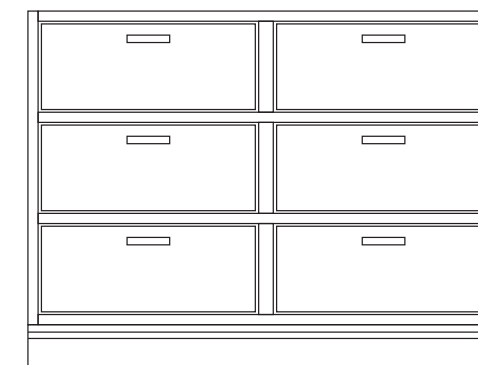

Componenti / components