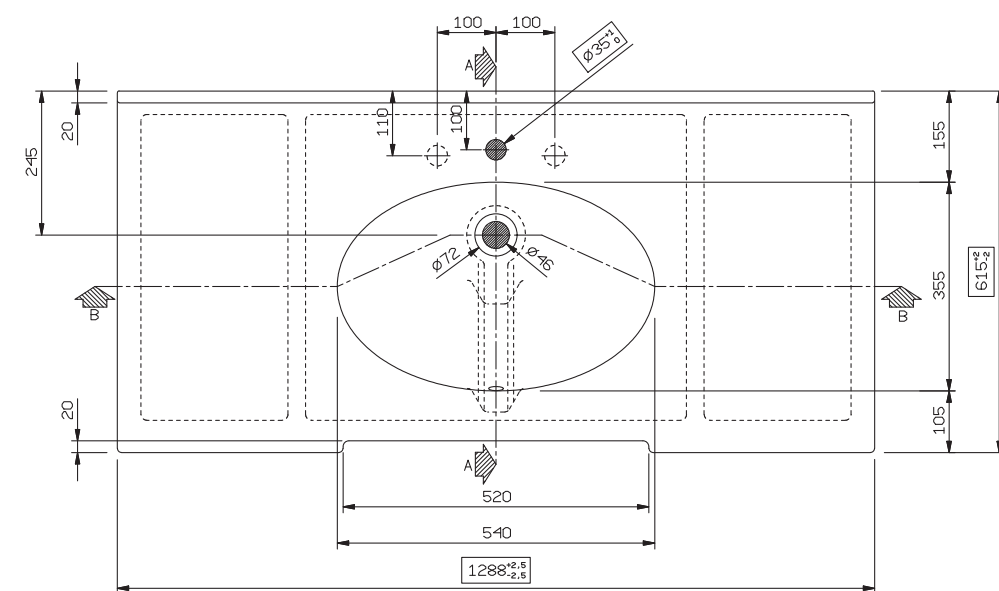

Schede tecniche MineralMarmo

Technical sheet MineralMarble

864/A