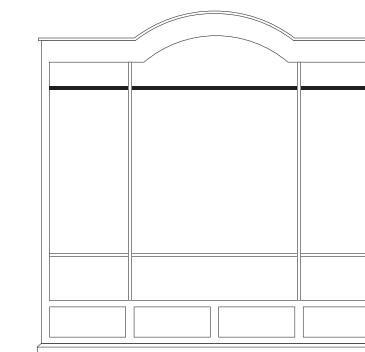

472/A
Armadio 4 a. 4 c. smontabile
Detachable wardrobe
L 234 P 60 H 230
Finitura P07.01