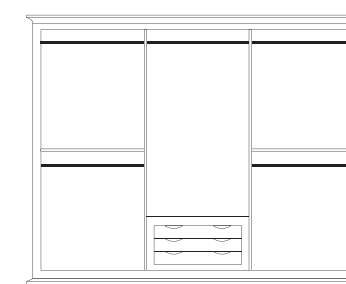

686/A
Armadio 6 a. smontabile con cassetiera interna
Detachable wardrobe chest of drawers included
L 300 P 61 H 240
Finitura P09.01

3011/A
Armadio smontabile 4 a. con cassetiera
Detachable wardrobe chest of drawers included
L 300 P 68 H 255
Finitura P04.04