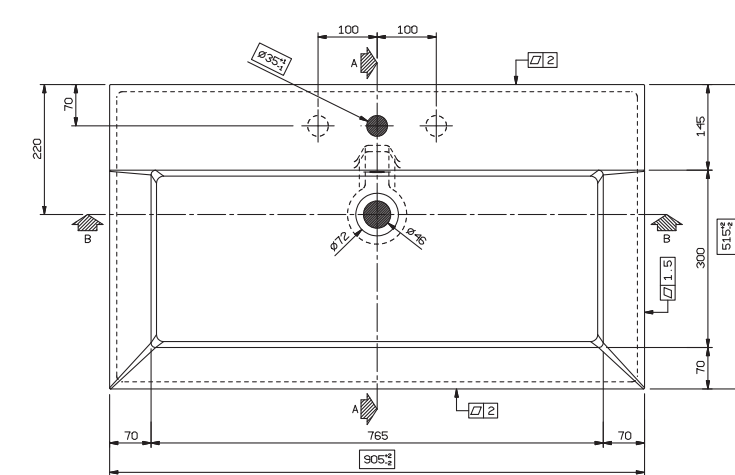

Schede tecniche MineralMarmo

Technical sheet MineralMarble

2127/A