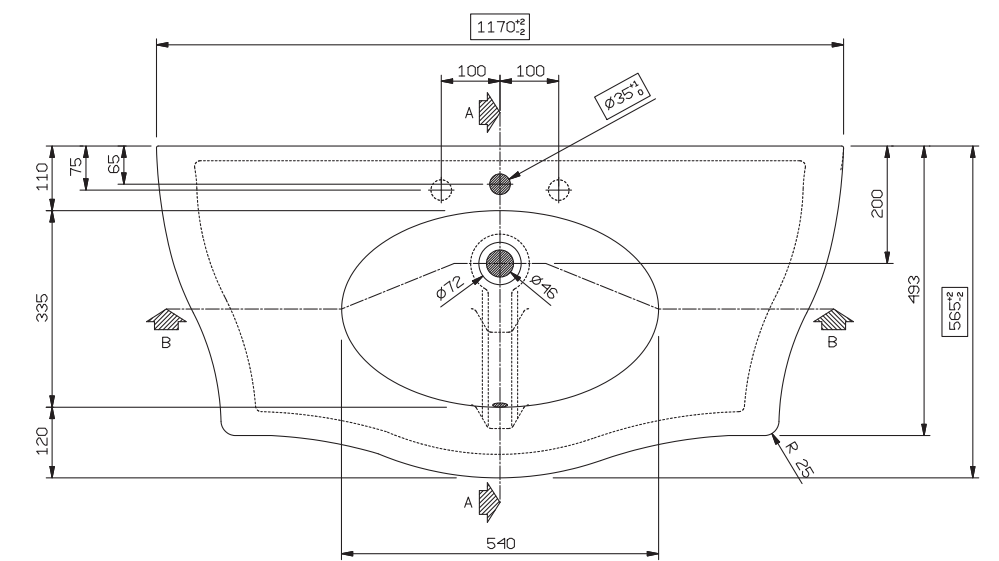

Schede tecniche MineralMarmo

Technical sheet MineralMarble

3028/A