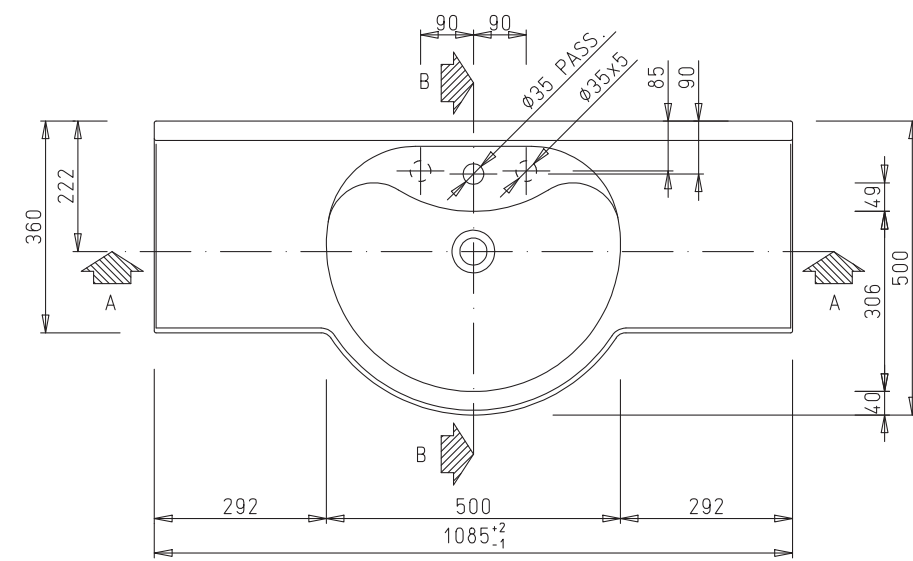

Schede tecniche MineralMarmo

Technical sheet MineralMarble

735/A