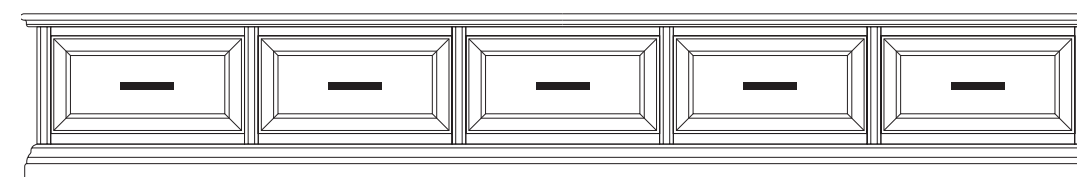

3056/A
Base 5 c. smontabile
Detachable base cabinet
L 303 P 60 H 47

COMPOSIZIONE LISTELLARE IN FRASSINO CON CASSETTI CHIUSURA AMMORTIZZATA

Tutti i pensili, con o senza pannello, non hanno variazione di prezzo.