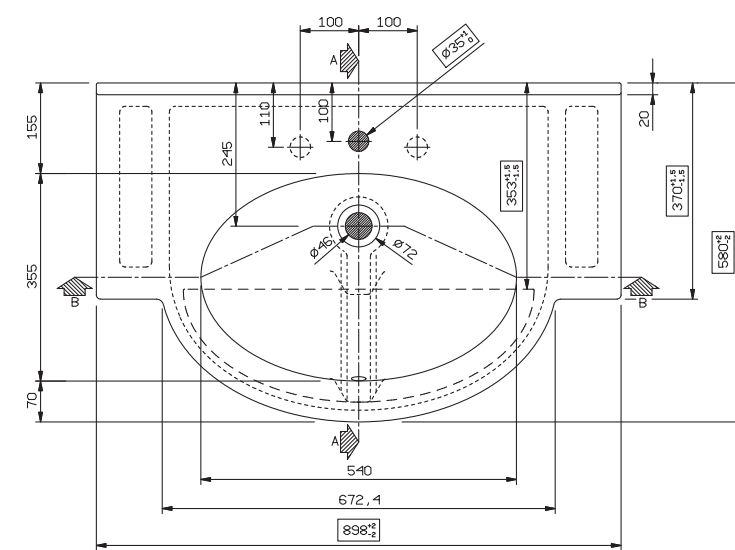

Schede tecniche MineralMarmo

Technical sheet MineralMarble

857/A