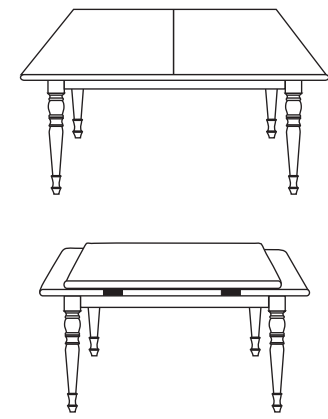

912/A

Tavolo a libro
Extendable table
L 100 P 100 H 78
(aperto cm 100x200)
Finitura P01

912/B

Tavolo allungabile senza cassetto
Extendable table without drawer
L 100 P 100 H 78
(allunghe cm 40 + 40)
Finitura P01

552/A

Tavolo a libro
Extendable table
L 120 P 70 H 78
(aperto cm 120x140)
Finitura P01

552/B

Tavolo allungabile senza cassetto
Extendable table without drawer
L 120 P 70 H 78
(allunghe cm 40 + 40)
Finitura P01

985/A

Tavolo rotondo allungabile
gamba solo tornita
Extendable table
Ø 120 H 78
(allunga cm 40)
Finitura P01

505/A
Tavolo a libro
Extendable table
L 140 P 80 H 78
(aperto cm 140x160)
Finitura P01 + P04.04

505/B
Tavolo allungabile senza cassetto
Extendable table without drawer
L 140 P 80 H 78
(allunghe cm 40 + 40)
Finitura P01 + P04.04